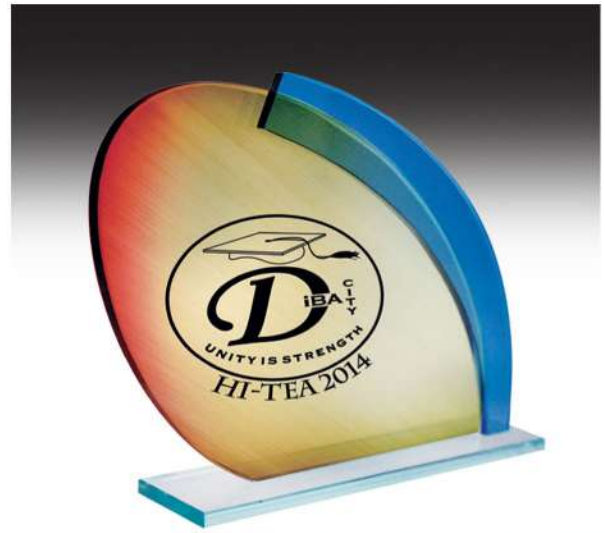

CP 140
Size : 17cm(H)

Printing Methods 

CP 108
Size : 17cm(H)

Printing Methods 

CP 1144
Size : 18cm(H)

Printing Methods 

CP 2811
Size : 18cm(H)

Printing Methods 