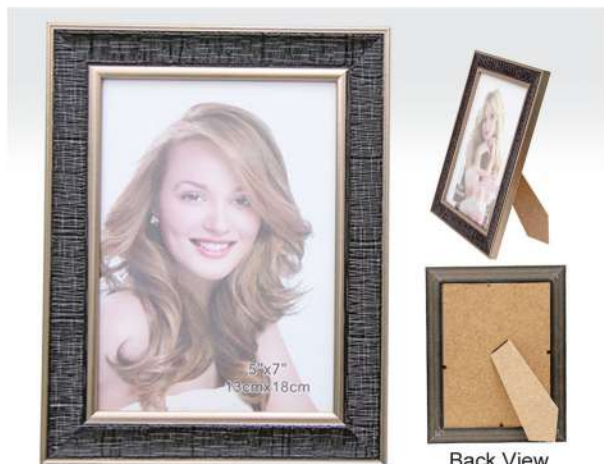

Printing Methods :  

MEMO 1216 Memopad

Size : 13.5cm(L) x 11cm(W)
Colour : Black

Printing Methods :  

MEMO 1231 Memopad

Size : 20cm(L) x 5cm(W)
Colour : Black

Printing Methods :  

PF 110 Photo Frame